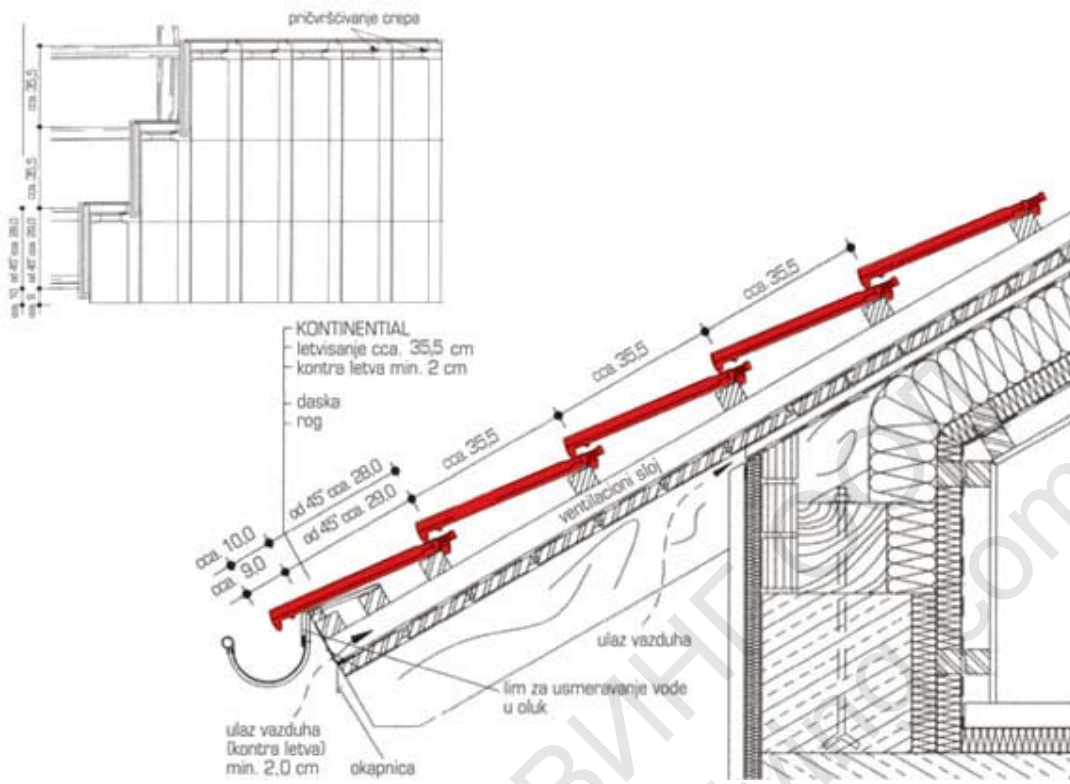

ТАШЕВ-ГАЛВИНИ
www.tashev-galvini.com